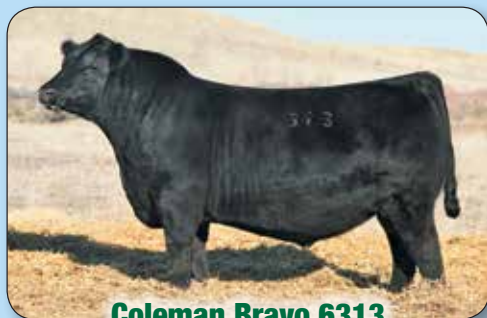

COLEMAN ANGUS/TREXLER ANGUS

Performance Tested Bull Sale, Missoula, Montana . . .

TUESDAY, FEBRUARY 20, 2018

Selling 165 Bulls! • 100 18-month-old Bulls • 65 Yearling Bulls

Coleman Bravo 6313

18734838

CED	BW	WW	YW	SC	MA	\$W	BW	Adj WW
17	-0.8	53	100	1.38	24	65.92	93 lb.	932 lb.

Charlo 0256 x Donna 714
Selling 12 maternal brothers
and 35 Paternal brothers

Coleman Resource 710

18933682

CED	BW	WW	YW	SC	MA	\$W	BW	Adj WW
2	2.6	67	123	1.02	23	56.35	89 lb.	856 lb.

Resource x Juneau x Shadow
Selling 16 Paternal brothers
and 50 3/4 brothers

Coleman Doc 717

18928879

CED	BW	WW	YW	SC	MA	\$W	BW	Adj WW
8	0.7	62	101	1.05	18	58.25	85 lb.	867 lb.

Doc x Charlo 0256
Selling 12 Paternal brothers

Coleman Playmaker 728

18928882

CED	BW	WW	YW	SC	MA	\$W	BW	Adj WW
5	1.3	70	113	1.01	27	72.66	92 lb.	892 lb.